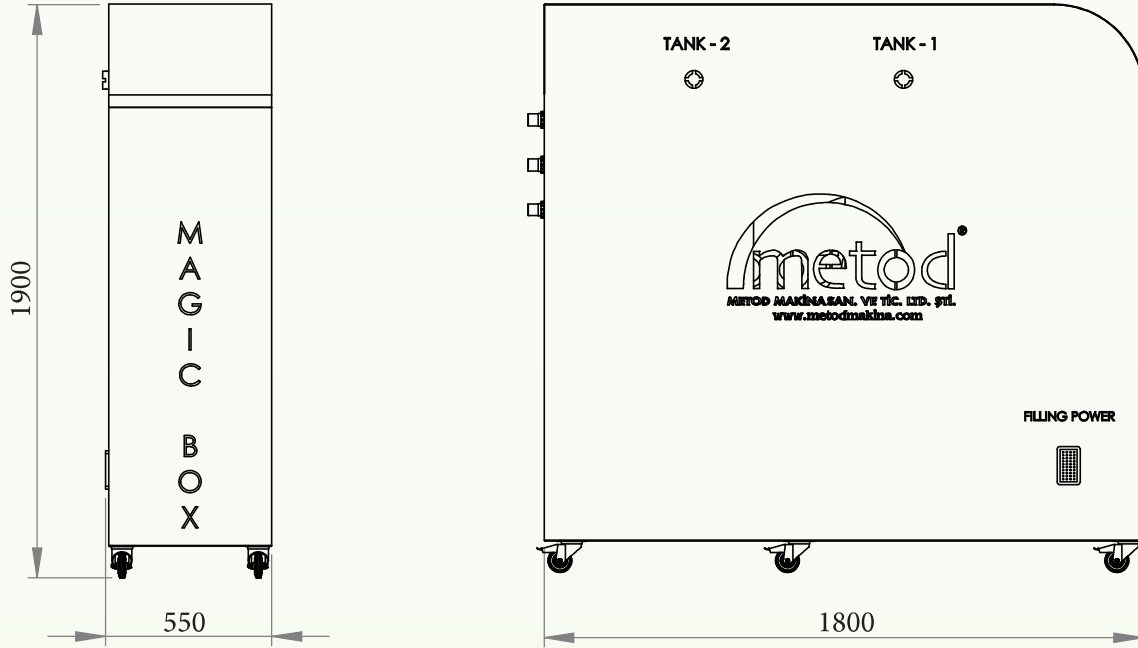

TASARRUFLAR

Technical Specifications:

Dimensions	: 1800 x 550 x 1900 mm (L x W x H)
Tank Capacity	: 2 x 100 lt (twin)
Material	: Stainless Steel
Weight	: 300 kg.
Electricity Requirement	: 380V AC 50 Hz.
Electrical Consumption	: 1,1kw/h (except washing machine)
Air Requirement	: 6-8 Bar
Air Consumption	: Min. 800 lt./min – Max. 2400 lt./min. (For 4 pcs Nozzles)
Model Number	: MET-MBX

Teknik Özellikler:

Ölçüler	: 1800 x 550 x 1900 mm (U x G x Y)
Tank Kapasitesi	: 2 x 100 lt. (ikiz)
Malzeme	: Paslanmaz çelik
Ağırlık	: 300 kg.
Elektrik Gereksinimi	: 380V AC 50 Hz.
Elektrik Sarfıyatı	: 1,1kw/s (Yıkama Makinası hariç)
Hava Gereksinimi	: 6-8 Bar
Hava Sarfıyatı	: Min. 800 lt./dk - Maksimum 2400 lt./dk. (4 Nozul için)
Model Numarası	: MET-MBX